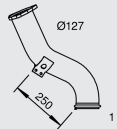

Manufacturers part numbers are quoted for reference only

**Type**

Euro II

FAT 75.250  
 FAT 75.290  
 FAT 75.320  
 FAV 75.250  
 FAV 75.290  
 FAV 75.320

**Front pipe**

**Silencer**

**Tail pipe**

**21292**  
1380048

FAV

**21275**  
1336981

FAT, FAV

**21486**  
1905769

**21727**  
1336641

FAT, FAV 75.250/320

**21744**  
1333656

FAT 75.250

**21273**  
1354960

FAT  
FAV 75.290

N.A.

1358093

N.A.

1353311

**21728**  
1333654

FAT  
FAV 75.290

**Mounting Parts**

1.

**21850**  
117280-3  
1232979  
1452973

2.

**99928**  
1333653

3.

**21847**  
1249187

4.