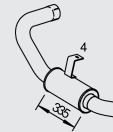

Manufacturers part numbers are quoted for reference only

**Type**

Euro II  
06.96 →

 45.130  
45.150  
45.160

**Front pipe**

**21231**  
APUA584  
ACHD930

**21246**  
APUA780

**Silencer**

**21372**  
ACHH812

**Tail pipe**

**21374**  
ACHH362

**21707**  
ACHD099

**Mounting Parts**

1.  
**90079**  
682602  
677939  
677938

2.  
**44805**  
1250953  
ACU3933  
1401689

3.  
**99877**  
APUA555  
1403646