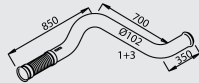

Manufacturers part numbers are quoted for reference only

**Type**

Euro II

 75

**Front pipe**

**Silencer**

**21174**  
1275989

**21175**  
1275994

**21356**  
1921297  
1253505

**21181**  
1205829

**N.A.**

1229305

**Mounting Parts**

1.  
**90109**  
682605  
377937

2.  
**21817**  
1232410

3.  
**80949**  
0082859