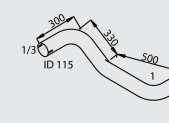

21638
364080

21639
288951