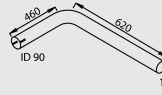

Manufacturers part numbers are quoted for reference only

**Type**

2100  
2105  
2300  
2305

**Front pipe**

**Silencer**

**Tail pipe**

**21100**  
619126

**21309**  
637789  
622322

**21605**  
622332

**21603**  
617008

**21602**  
622328

**21604**  
265006

**Mounting Parts**

1.  
**99094**

1. Alternative.  
**90092**  
682603  
171327  
645358

Horizontal  
LHD  
Standard