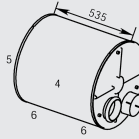

Front pipe

21297
1366279
1452022
1635663
Excl. FAT 75.305DA

22111
1608834
Excl. FAR
Excl. FAT 75.250Q

22271
1373099
1452023
1446933

22110
1366281
1427010
Excl. FAT 360Q

N.A.
1607869
1674709

22185
1443236

22181
1607868

Silencer

21488
1905773
Excl. FAT 75.305DA

21486
1905769
Excl. FAT 75.360

Tail pipe

N.A.
1619431
1365875

21774
1639953
1438306
Excl. FAS 75.250Q
Excl. FAN/FAT 75.360Q

22725
1619429
FT 75.360Q

Mounting Parts