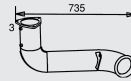

Horizontal
LHD/RHD
Standard

Front pipe

21297
1366279
1452022
1635663
CF 75

22107
1442482
CF 75

21245
1629454
1428367
1344053
CF 85

22156
1425334
1600806
CF 85

22155
1425332
1600803

CF 85
FAD, FAX

Silencer

21311
1440884

21775
1457352
CF 85

22723
1442510
CF 85

Mounting Parts

1.
78828
1290255

2.
21850
117280-3
1232979
1452973

3.
21802
1442579