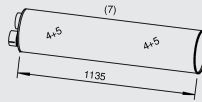

Tail pipe

21758
1401584

Mounting Parts

1.
70804
1401693
1702270

4.
21874
1401634

4. Alternative.
21804
1406719
1702273

5.
21905
1405498
1401125
1405193

6.
99903
1400923
1403150