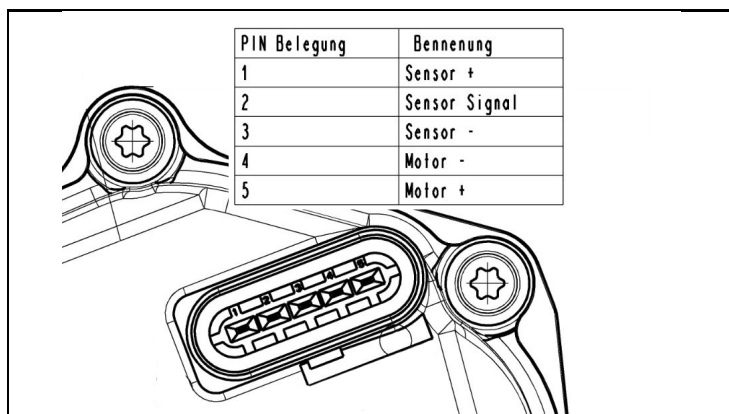

Abgasrückführungs-Ventil / Exhaust Gas Recirculation Valve A2C59507762

10.06.2016

1 - Produkt / Product

TECHNISCHE DATEN / TECHNICAL DATA:

Durchmesser / Diameter = 38 mm

Dichtung / Gasket: VDO n/a (VW 04L 131 547 A)

2 - Anschluss / Connector

ELEKTRISCHE DATEN / ELECTRICAL DATA:

Nennspannung (Motor) /
Nominal Voltage (Motor) = 12 V

Nennspannung (Positionssensor) /
Nominal Voltage (Position Sensor) = 5 V

3 - Montage Hinweise / Installation Notes