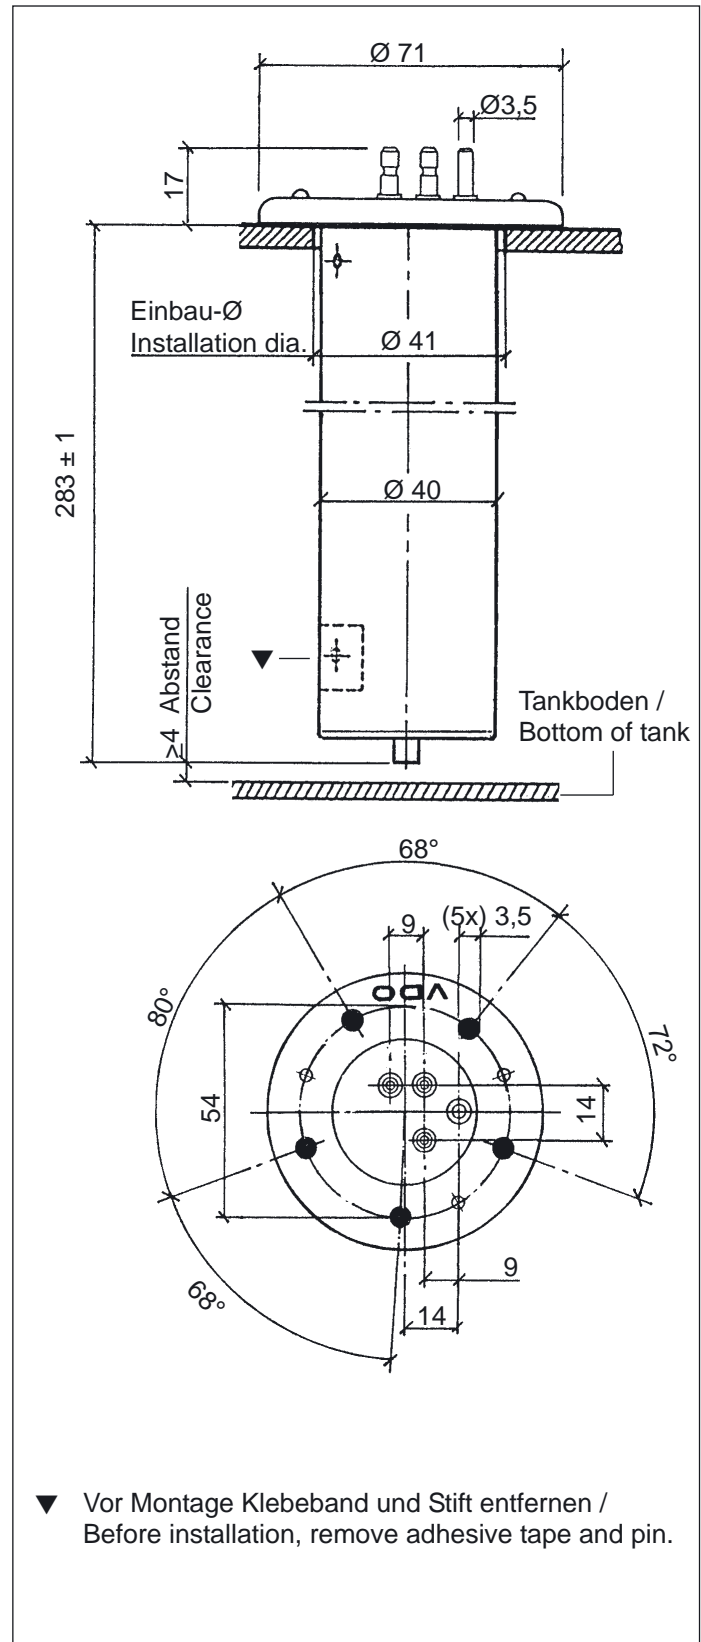

Tauchrohrgeber PORSCHÉ

Tubular-Type Senders

Metallflansch (Lochkreis Ø 54 mm)

Metal Flange (Bolt Circle Dia. 54 mm)

Technische Daten:

| | |
|------------------------------|---|
| mit Warnkontakt | |
| Masse an Gebergehäuse (Tank) | |
| Nennspannung: | 6V bis 24V |
| Betriebstemperatur: | - 25°C bis + 65°C |
| Lagertemperatur: | - 30°C bis + 65°C (bis + 80°C max. 1 Std.) |
| Einbau von oben | |
| Widerstandswerte: | Schwimmeranschlag oben |
| | 2,2 ± 0,4 Ohm (voll) |
| | Schwimmeranschlag unten |
| | 67,0 ± 1,4 Ohm (leer) |

Technical Data:

| | |
|-------------------------|--|
| with warning contact | |
| Ground on tank housing | |
| Rated voltage | 6V to 24V |
| Operating temperature: | - 25°C to + 65°C |
| Storage temperature: | - 30°C to + 65°C (up to + 80°C for 1h max.) |
| Installation from above | |
| Resistance values: | float stop upper limit (full) |
| | 2.2 ± 0.4 Ohms |
| | float stop lower limit (empty) |
| | 67.0 ± 1.4 Ohms |

Abmaße / Dimensions (mm):

Bestell-Nr. /

Order No.: 224-817-003-002P

Tauchrohrgeber PORSCHE

Tubular-Type Senders

Spezial-Metallflansch

Special Metal Flange

Technische Daten:

Abmaße / Dimensions (mm):

Bestell-Nr. /
Order No.: 224-817-020-001Z