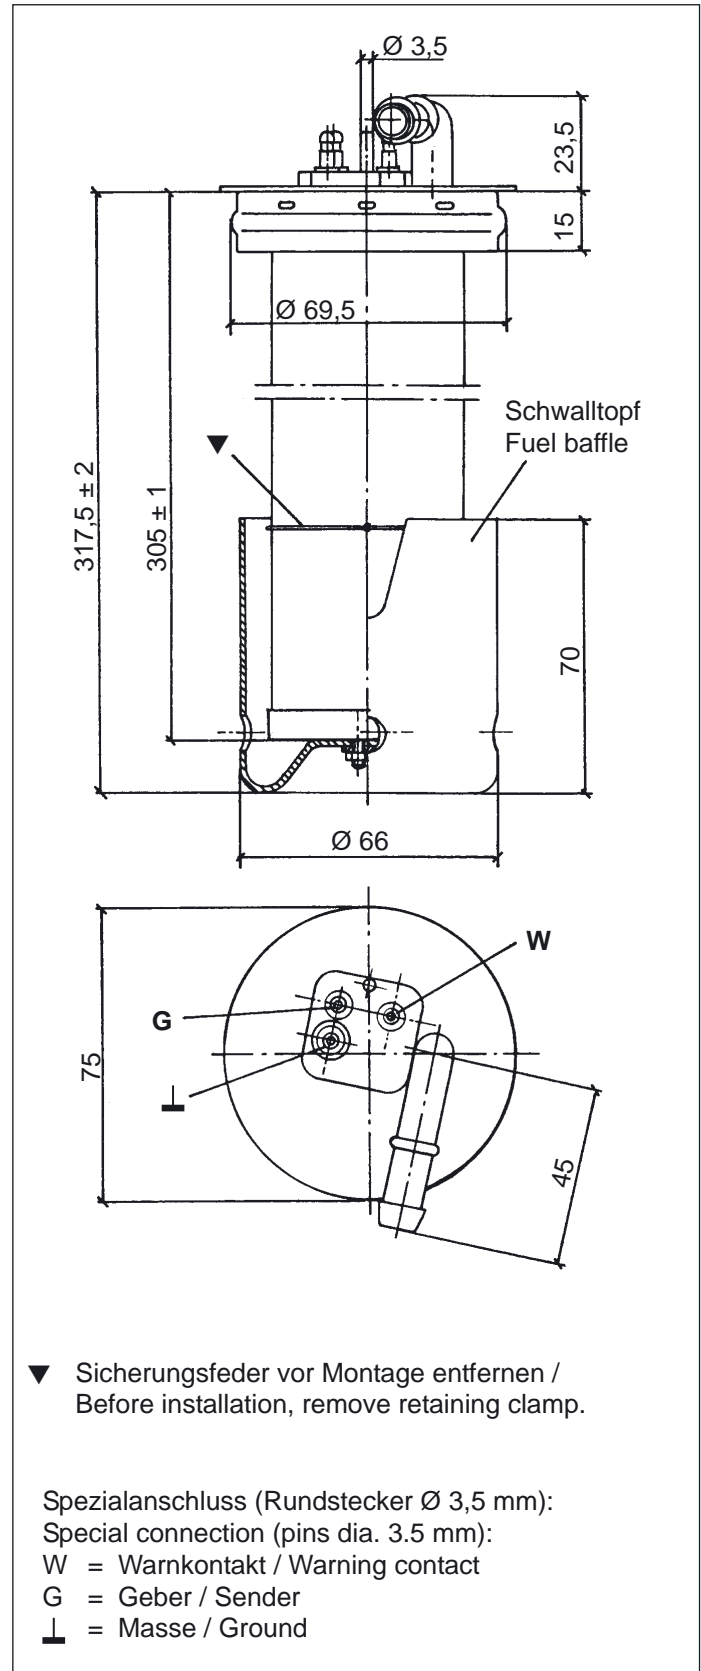

Tauchrohrgeber PORSCHÉ

Tubular-Type Senders

Metallflansch (Lochkreis Ø 54 mm)

Metal Flange (Bolt Circle Dia. 54 mm)

Technische Daten:

| | |
|------------------------------|---|
| mit Warnkontakt | |
| Masse an Gebergehäuse (Tank) | |
| Nennspannung: | 6V bis 24V |
| Betriebstemperatur: | - 25°C bis + 65°C |
| Lagertemperatur: | - 30°C bis + 65°C (bis + 80°C max. 1 Std.) |
| Einbau von oben | |
| Widerstandswerte: | Schwimmeranschlag oben |
| | 2,2 ± 0,4 Ohm (voll) |
| | Schwimmeranschlag unten |
| | 67,0 ± 1,4 Ohm (leer) |

Technical Data:

| | |
|-------------------------|--|
| with warning contact | |
| Ground on tank housing | |
| Rated voltage | 6V to 24V |
| Operating temperature: | - 25°C to + 65°C |
| Storage temperature: | - 30°C to + 65°C (up to + 80°C for 1h max.) |
| Installation from above | |
| Resistance values: | float stop upper limit (full) |
| | 2.2 ± 0.4 Ohms |
| | float stop lower limit (empty) |
| | 67.0 ± 1.4 Ohms |

Abmaße / Dimensions (mm):

Bestell-Nr. /

Order No.: 224-817-003-002P

Tauchrohrgeber PORSCHE

Tubular-Type Senders

Spezial-Metallflansch

Special Metal Flange

Technische Daten:

Abmaße / Dimensions (mm):

Bestell-Nr. /
Order No.: 224-817-020-001Z