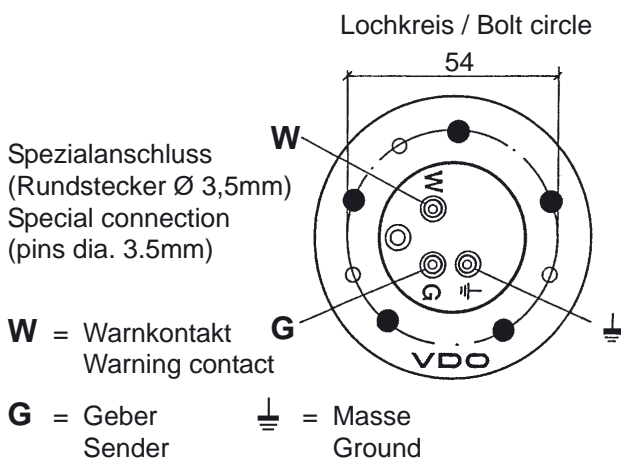

Tauchrohrgeber PORSCHÉ

Tubular-Type Senders

Metallflansch (Lochkreis Ø 54 mm)

Metal Flange (Bolt Circle Dia. 54 mm)

Technische Daten:

| | |
|------------------------------|---|
| mit Warnkontakt | |
| Masse an Gebergehäuse (Tank) | |
| Nennspannung: | 6V bis 24V |
| Betriebstemperatur: | - 25°C bis + 65°C |
| Lagertemperatur: | - 30°C bis + 65°C (bis + 80°C max. 1 Std.) |
| Einbau von oben | |
| Widerstandswerte: | Schwimmeranschlag oben |
| | 2,2 ± 0,4 Ohm (voll) |
| | Schwimmeranschlag unten |
| | 67,0 ± 1,4 Ohm (leer) |

Technical Data:

| | |
|-------------------------|--|
| with warning contact | |
| Ground on tank housing | |
| Rated voltage | 6V to 24V |
| Operating temperature: | - 25°C to + 65°C |
| Storage temperature: | - 30°C to + 65°C (up to + 80°C for 1h max.) |
| Installation from above | |
| Resistance values: | float stop upper limit (full) |
| | 2.2 ± 0.4 Ohms |
| | float stop lower limit (empty) |
| | 67.0 ± 1.4 Ohms |

Abmaße / Dimensions (mm):

Bestell-Nr. /

Order No.: 224-817-003-002P

Tauchrohrgeber PORSCHE

Tubular-Type Senders

Spezial-Metallflansch

Special Metal Flange

Technische Daten:

Abmaße / Dimensions (mm):

Bestell-Nr. /
Order No.: 224-817-020-001Z