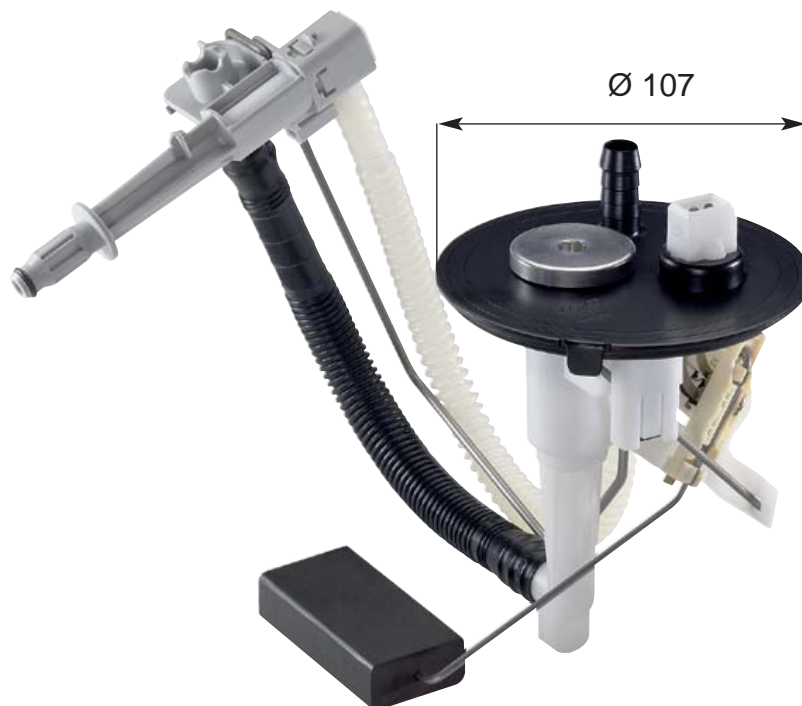

Hebelgeber  
**MERCEDES - BENZ**

Lever-Type Sender

Metall-Flansch

metal-Flange

**Abmaß / Dimension (mm):**

**Technische Daten:**

Widerstandswerte:	leer	3	± 2	Ohm
	voll	97,5	± 3	Ohm
Kraftstoffart:	Diesel			

**Technical Data:**

Resistance values:	empty	3	± 2	Ohms
	full	97,5	± 3	Ohms
Fuel Type:	diesel			

Bestell-Nr. / Order No.:

**221-839-001-008Z**