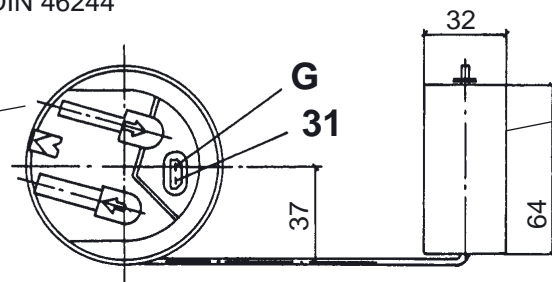

Hebelgeber VOLKSWAGEN

Lever-Type Senders

Bajonettflansch (Kunststoff)

Bayonet Flange (Plastic)

Abmaße / Dimensions (mm):

Technische Daten:

Nennspannung:	6V bis 24V
Betriebstemperatur:	- 25°C bis + 70°C
Lagertemperatur:	- 30°C bis + 70°C (bis + 85°C max. 1 Std.)
Widerstandswerte:	leer 283 ± 24 Ohm voll 36 ± 2 Ohm
Einbau von oben	

Bestell-Nr. / Order No.: 221-824-022-002Z

Hebelgeber VOLKSWAGEN

Lever-Type Senders

Spezialflansch (Kunststoff)

Special Flange (Plastic)

Abmaße / Dimensions (mm):

Anschluss: Flachstecker (2x)
Connection: blade connector (2x)
2,8 x 0,8 DIN 46244

Rücklauffeder und Vorlaufrohr
mit Verschlussstopfen
für Transport / Return
flow pipe and preflow pipe
with vent plugs for transport

Schwimmer
(Schaumstoff, schwarz)
Float
(foam, black)

Technische Daten: