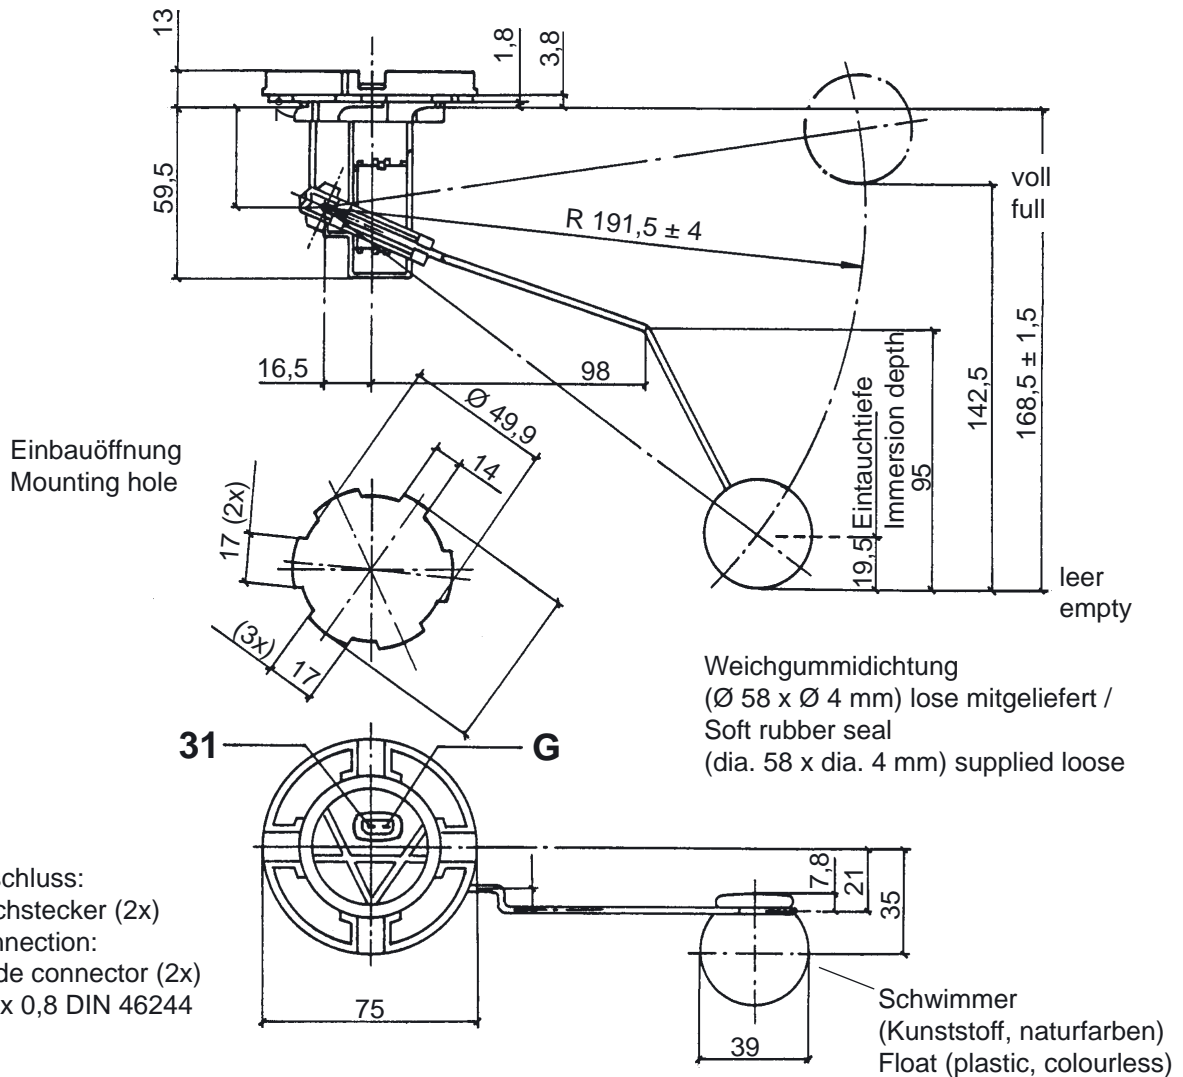

Hebelgeber VOLKSWAGEN

Lever-Type Senders

Bajonettflansch (Kunststoff)

Bayonet Flange (Plastic)

Abmaße / Dimensions (mm):

Technische Daten:

Nennspannung:	6V bis 24V
Betriebstemperatur:	- 25°C bis + 70°C
Lagertemperatur:	- 30°C bis + 70°C (bis + 85°C max. 1 Std.)
Widerstandswerte:	leer 283 ± 24 Ohm voll 36 ± 2 Ohm
Einbau von oben	

Technical Data:

Rated voltage	6V to 24V
Operating temperature:	- 25°C to + 70°C
Storage temperature:	- 30°C to + 70°C (up to + 85°C for 1h max.)
Resistance values:	empty 283 ± 24 Ohms full 36 ± 2 Ohms
Installation from above	

Bestell-Nr. / Order No.: 221-824-022-002Z

Hebelgeber VOLKSWAGEN

Lever-Type Senders

Spezialflansch (Kunststoff)

Special Flange (Plastic)

Abmaße / Dimensions (mm):

Anschluss: Flachstecker (2x)
Connection: blade connector (2x)
2,8 x 0,8 DIN 46244

Bestell-Nr. / Order No.: 221-824-031-001Z

Hebelgeber VOLKSWAGEN

Lever-Type Senders

Verrastung

Catch Mechanism

Technische Daten:

Nennspannung:	6V bis 24V
Betriebstemperatur:	- 40°C bis + 70°C
Lagertemperatur:	- 40°C bis + 90°C
Widerstandswerte:	leer 283 \pm $\frac{4}{3}$ Ohm
	voll 36 \pm $\frac{3}{0,5}$ Ohm