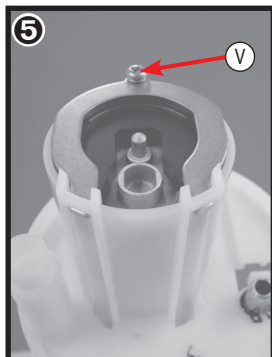

Нагнетателен горивен модул
Podávací modul paliva
Kraftstofffördermodul
Módulo de suministro de combustible
Module d'alimentation en carburant
Fuel delivery module
Üzemanyagszállító modul
Modulo di alimentazione del carburante
フューエル フィードモジュール