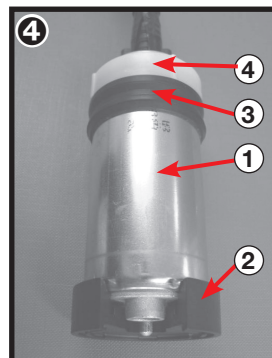

Нагнетателен горивен модул
Podávací modul paliva
Kraftstofffördermodul
Módulo de suministro de combustible
Module d'alimentation en carburant
Fuel delivery module
Üzemanyagszállító modul
Modulo di alimentazione del carburante
フューエル フィードモジュール