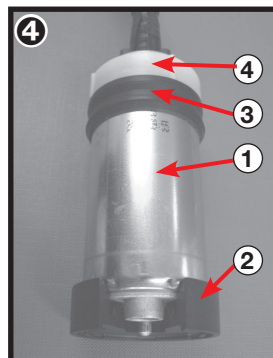

NL

Installatiehandleiding

Elektrische brandstofpomp van Bosch

P

Instruções de instalação

Bomba de combustível elétrica Bosch

PL

Instrukcja montażu

Elektryczna pompa paliwa Bosch

RC

安装说明

博世电动燃油泵

RO

Instrucțiuni de utilizare

Pompă electrică de carburant Bosch

RUS

Руководство по установке

Электрический топливный насос Bosch

S

Installationsinstruktion

Bosch elbränslepumpar

SK

Návod na montáž

Elektrické palivové čerpadlo Bosch

TR

Kurulum talimatı

Bosch elektro yakıt pompası

Brandstofopvoermodule
Módulo de alimentação de combustível

Zespół tłoczący paliwo
供油模块

Modul de pompare a carburantului

Модуль подачи топлива

Bränsletillförselmodul

Modul palivového čerpadla

Yakıt basma modülü

BOSCH