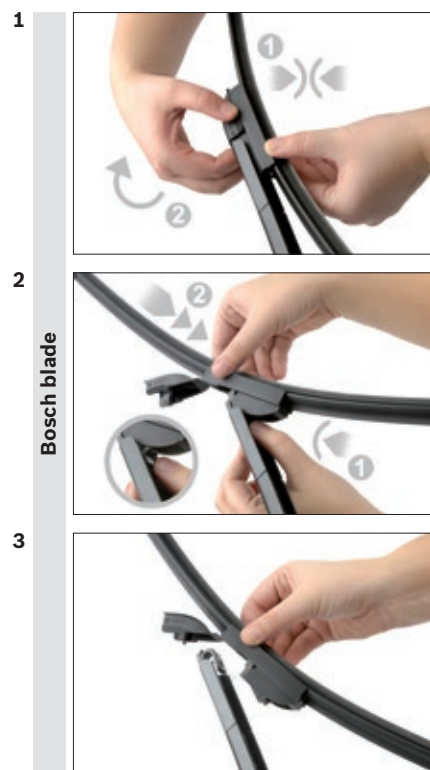

GWB020

BOSCH

de Schnittstelle
en Interface
fr Connexion
es La conexiòn

de Montage
en Fit the new blade
fr Montage
es Montaje

de Demontage
en Remove the old blade
fr Démontage
es Desmontaje

Robert Bosch GmbH
 Auf der Breit 4
 76227 Karlsruhe
 Germany