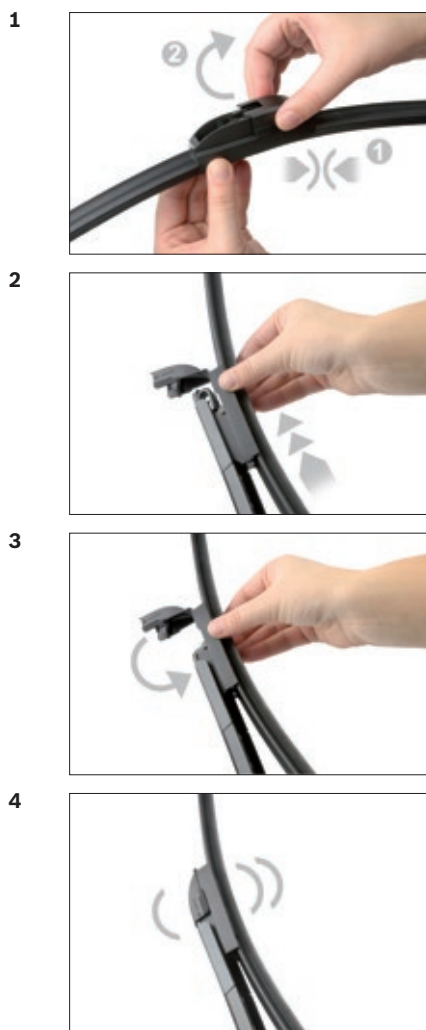

GWB020

BOSCH

de Schnittstelle
en Interface
fr Connexion
es La conexiòn

de Montage
en Fit the new blade
fr Montage
es Montaje

de Demontage
en Remove the old blade
fr Démontage
es Desmontaje

Robert Bosch GmbH
 Auf der Breit 4
 76227 Karlsruhe
 Germany