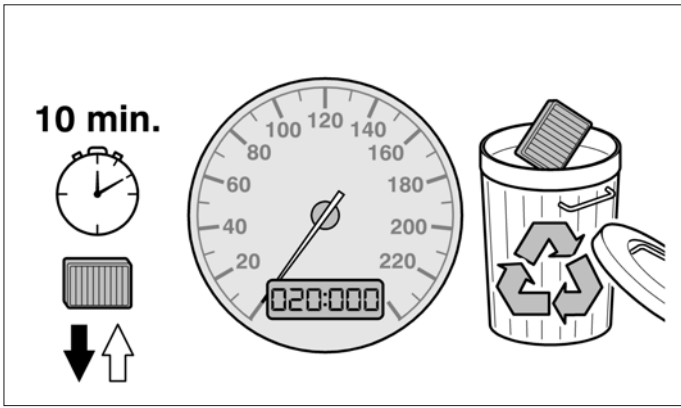

1 987 433 E77

BOSCH

1 987 432 229

Hyundai Elantra m. Klima. 05.03 ->

Service

+49 (0) 180-500 4745

gebührenpflichtig/subject to charges/payant

Robert Bosch GmbH