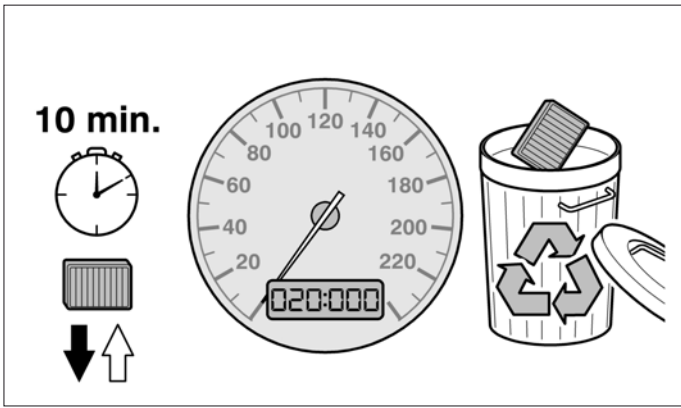

1 987 433 E72

BOSCH

1 987 432 224

Hyundai ix35
Hyundai Tucson

04.10 ->
08.04 ->

Service

+49 (0) 180-500 4745

gebührenpflichtig/subject to charges/payant