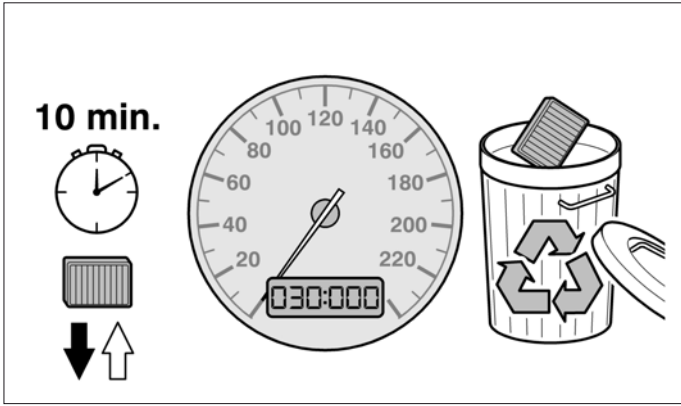

1 987 433 E72

BOSCH

1 987 432 224

Hyundai ix35
Hyundai Tucson

04.10 ->
08.04 ->

Service

+49 (0) 180-500 4745

gebührenpflichtig/subject to charges/payant