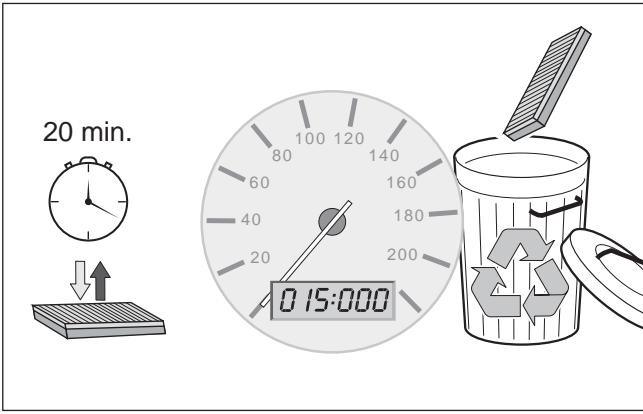

1 987 433 E70

BOSCH

1 987 432 222

Chevrolet Captiva 06.06 →

Opel Antara 05.06 →

Service

+49 (0) 180-500 4745

gebührenpflichtig/subject to charges/payant