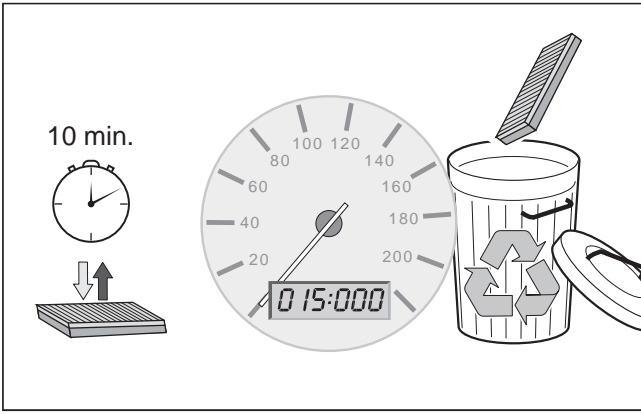

1 987 432 E74

BOSCH

1 987 432 133 / 1 987 432 433

Alfa Romeo

159 ❄ 06.05 →

Brera ❄ 01.06 →

Spider ❄ 03.06 →

Service