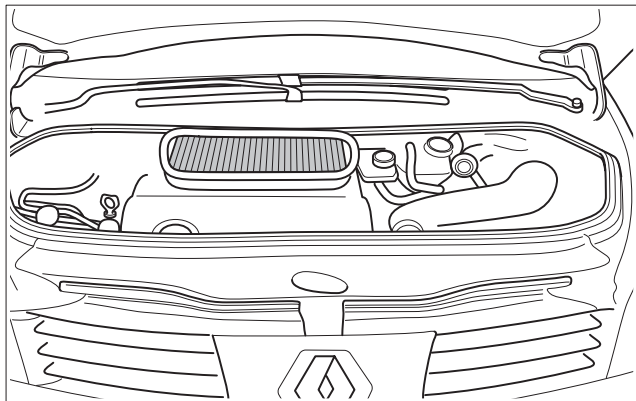

1 987 432 E36

BOSCH

1 987 432 100 / 1 987 432 400

Renault Espace IV

11.02 →

Service

+49 (0) 180-500 4745

gebührenpflichtig/subject to charges/payant