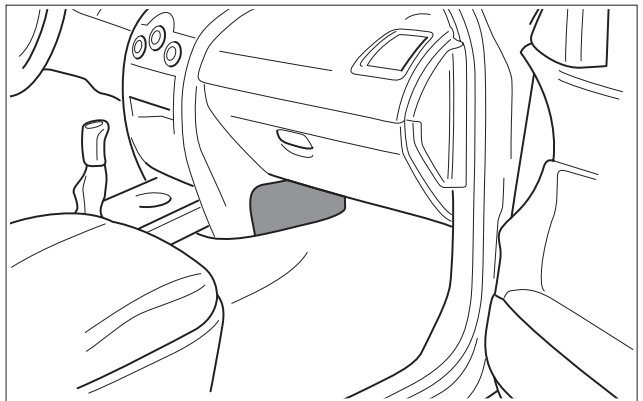

1 987 432 E29

BOSCH

1 987 432 093 / 1 987 432 393

Renault Megane II

11.02 →

Service

+49 (0) 180-500 4745

gebührenpflichtig/subject to charges/payant