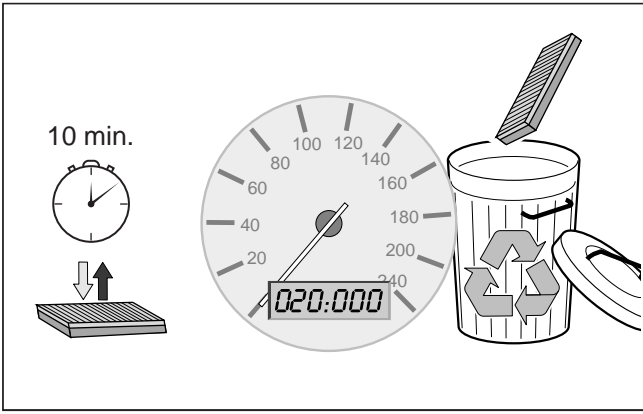

1 987 432 E16

BOSCH

1 987 432 080 / 1 987 432 380

Renault Laguna II 03.01 →
Renault Vel Satis ❄️ 04.02 →

Service

+49 (0) 180-500 4745

gebührenpflichtig/subject to charges/payant

Robert Bosch GmbH