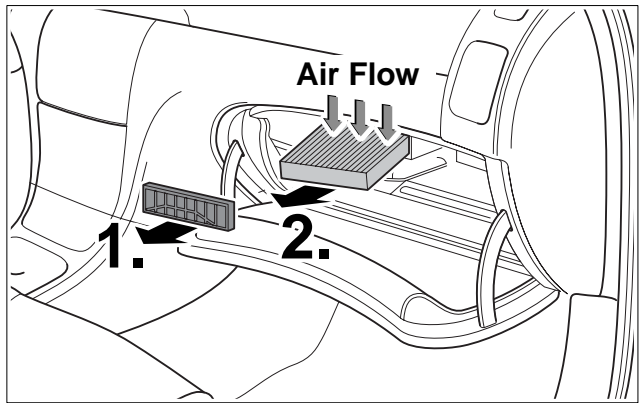

1 987 432 E16

BOSCH

1 987 432 080 / 1 987 432 380

Renault Laguna II 03.01 →
Renault Vel Satis ❄️ 04.02 →

Service

+49 (0) 180-500 4745

gebührenpflichtig/subject to charges/payant

Robert Bosch GmbH