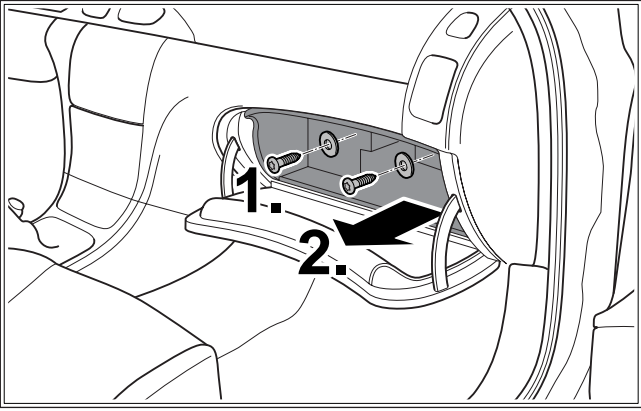

1 987 432 E16

BOSCH

1 987 432 080 / 1 987 432 380

Renault Laguna II 03.01 →
Renault Vel Satis ❄️ 04.02 →

Service

+49 (0) 180-500 4745

gebührenpflichtig/subject to charges/payant

Robert Bosch GmbH