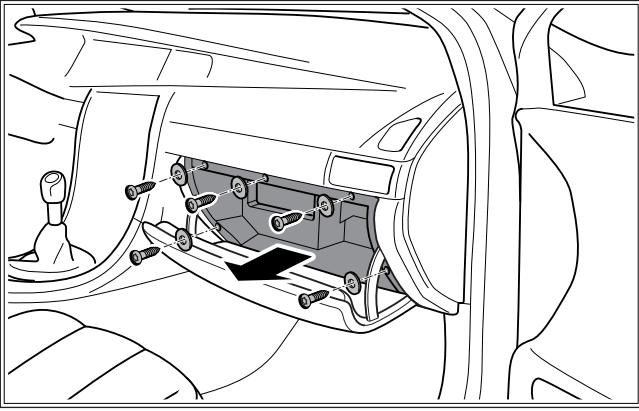

1 987 432 E16

BOSCH

1 987 432 080 / 1 987 432 380

Renault Laguna II 03.01 →
Renault Vel Satis ❄️ 04.02 →

Service

+49 (0) 180-500 4745

gebührenpflichtig/subject to charges/payant

Robert Bosch GmbH