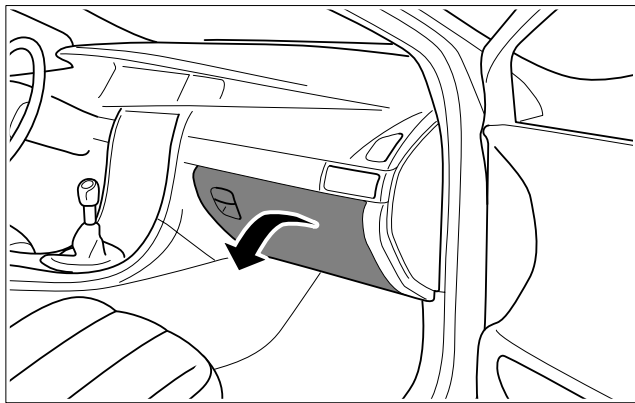

1 987 432 E16

BOSCH

1 987 432 080 / 1 987 432 380

Renault Laguna II 03.01 →
Renault Vel Satis ❄️ 04.02 →

Service

+49 (0) 180-500 4745

gebührenpflichtig/subject to charges/payant

Robert Bosch GmbH