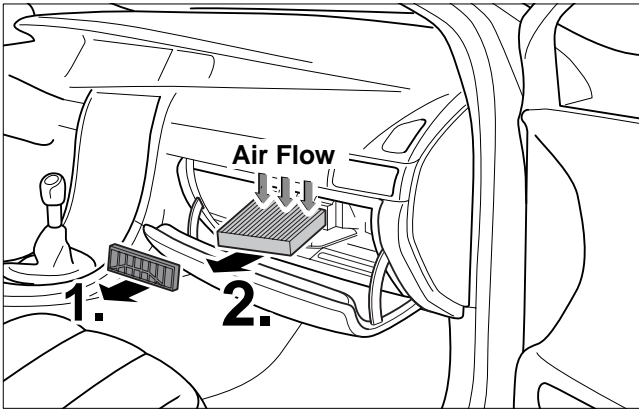

1 987 432 E16

BOSCH

1 987 432 080 / 1 987 432 380

Renault Laguna II 03.01 →
Renault Vel Satis ❄️ 04.02 →

Service

+49 (0) 180-500 4745

gebührenpflichtig/subject to charges/payant

Robert Bosch GmbH