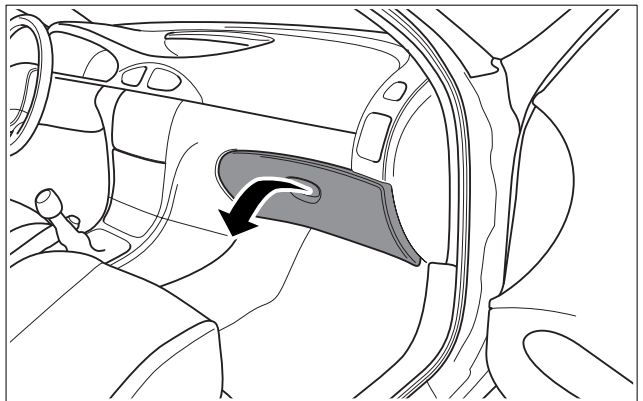

1 987 432 E16

BOSCH

1 987 432 080 / 1 987 432 380

Renault Laguna II 03.01 →
Renault Vel Satis ❄️ 04.02 →

Service

+49 (0) 180-500 4745

gebührenpflichtig/subject to charges/payant

Robert Bosch GmbH