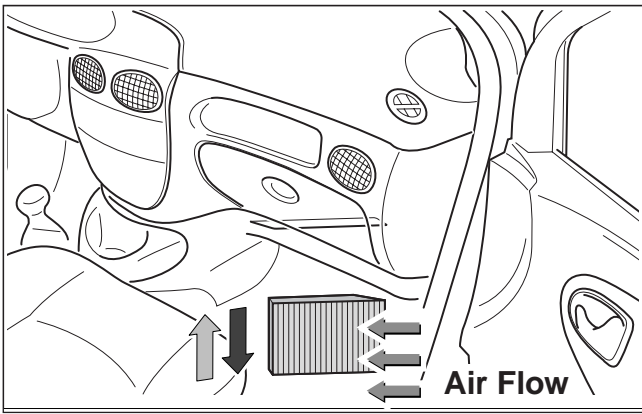

1 987 432 E05

BOSCH

1 987 432 069 / 1 987 432 469

Renault Scenic

08.99 → 08.03

Service

+49 (0) 180-500 4745

gebührenpflichtig/subject to charges/payant