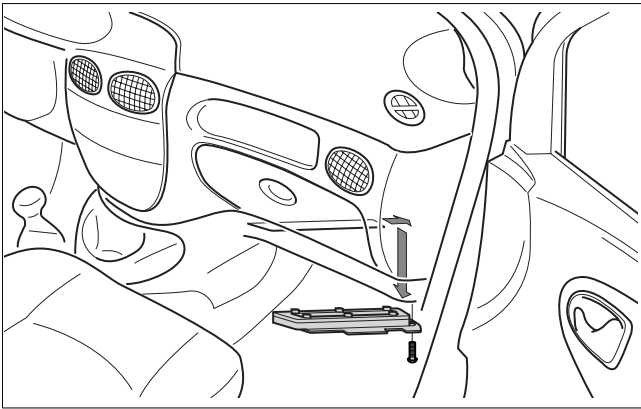

1 987 432 E05

BOSCH

1 987 432 069 / 1 987 432 469

Renault Scenic

08.99 → 08.03

Service

+49 (0) 180-500 4745

gebührenpflichtig/subject to charges/payant