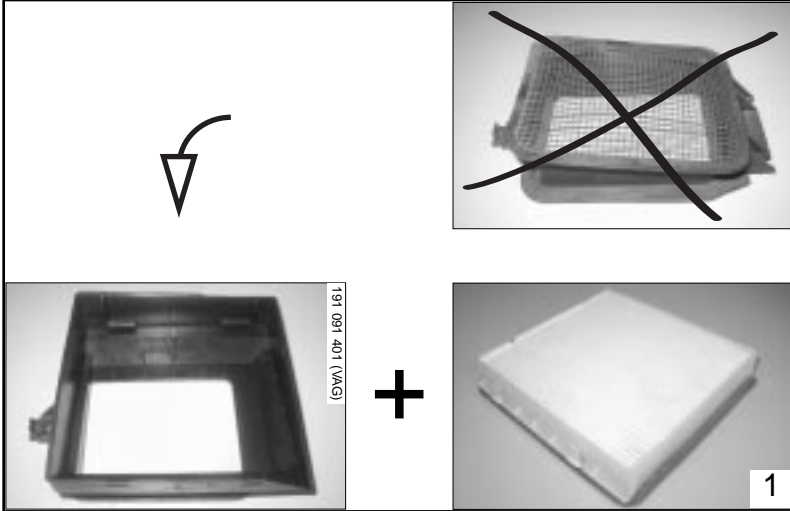

# CU 2038

**MANN  
FILTER**

SEAT VW(VOLKSWAGEN)

AIRFLOW