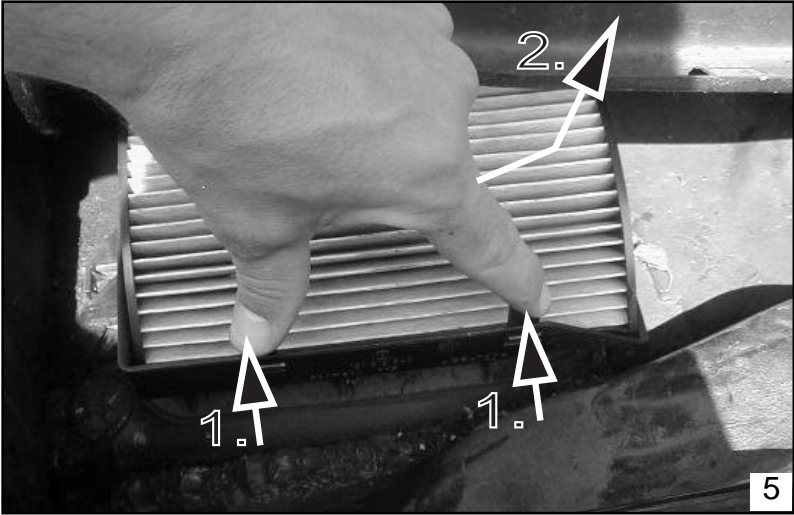

# CU 2038

**MANN  
FILTER**

SEAT VW(VOLKSWAGEN)

AIRFLOW