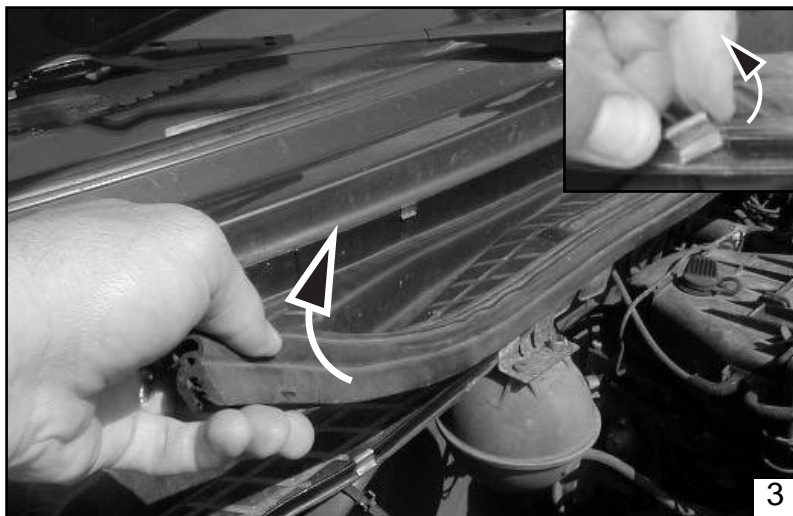

# CU 2038

**MANN  
FILTER**

SEAT VW(VOLKSWAGEN)

AIRFLOW