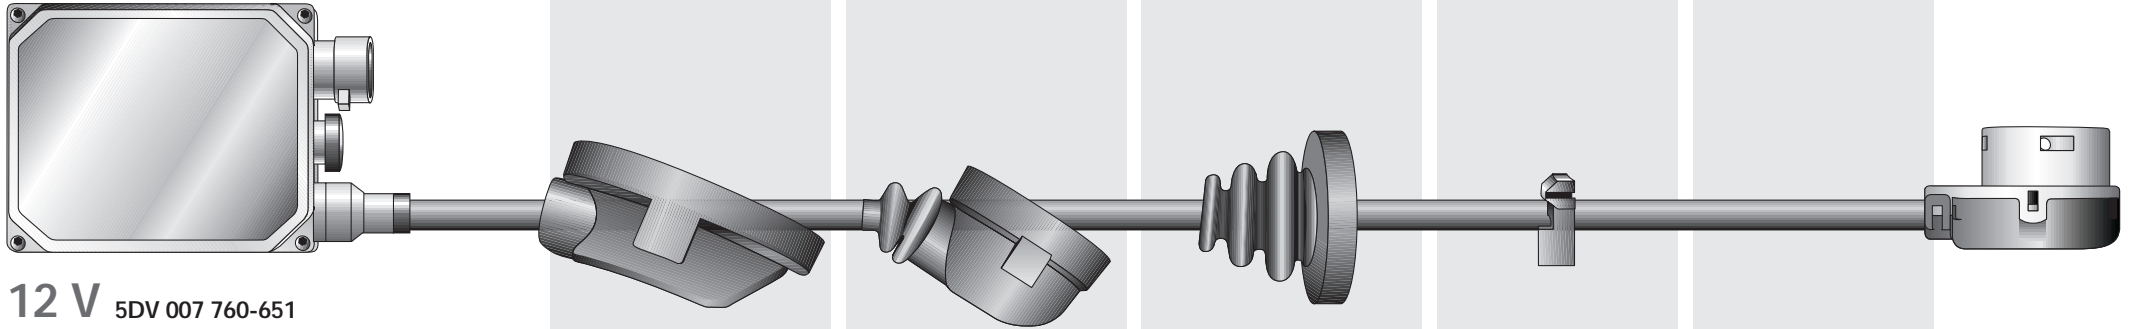

460 907-02/11/00

12 V 5DV 007 760-651

*Montageanleitung*  
*Mounting instructions*  
*Instructions de Montage*  
*Monteringsanvisning*  
*Montagehandleiding*  
*Instrucciones de montaje*  
*Istruzioni di montaggio*  
*Asennusohje*