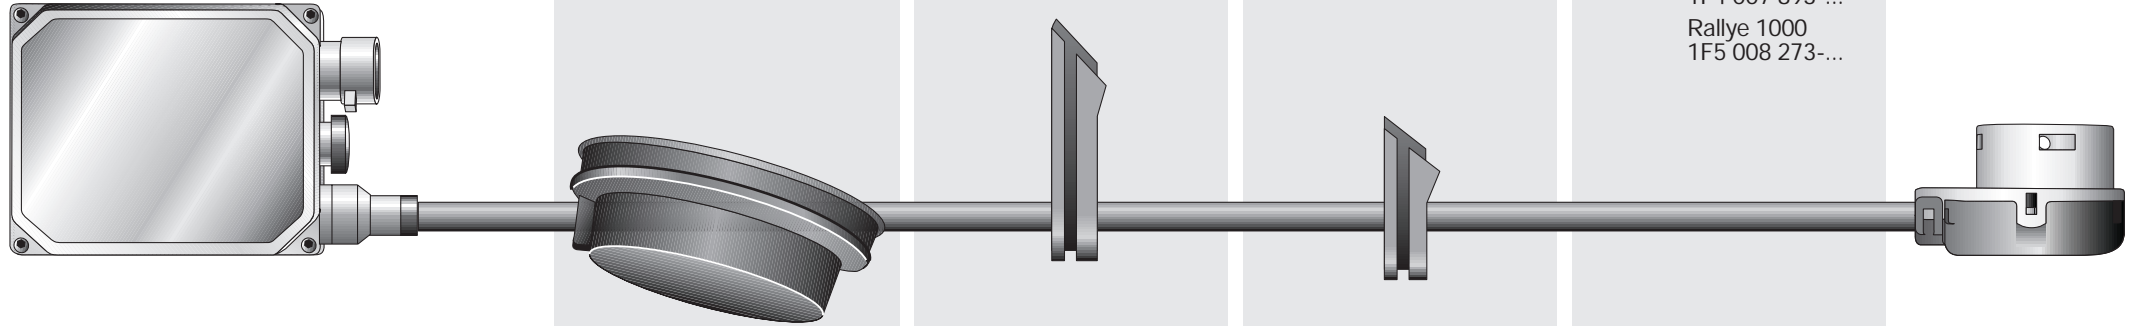

VW Passat B5,  
10/96 →

VW Polo III, 10/99 →

Opel Omega B,  
9/97 - 9/99

DC - C 208 CLK Coupe,  
06/97 →

BMW 5er (E39),  
12/95 - 08/00

460 907-01/11/00

**12 V** 5DV 007 760-631  
Rallyescheinwerfer  
1F8 007 944-511/-521