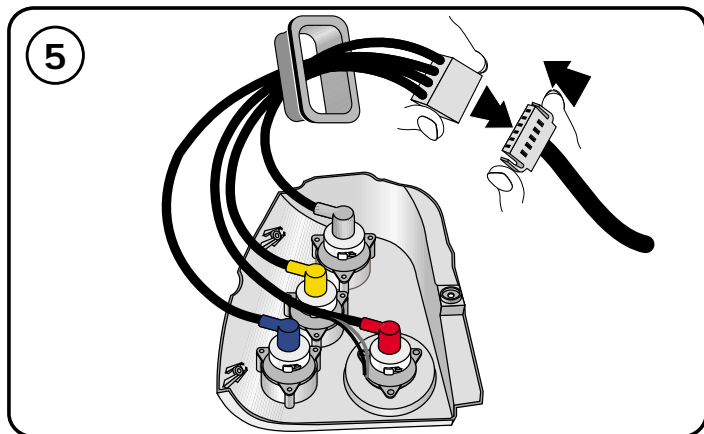

(D)

S = Schlußlicht
B = Bremslicht
BL = Blinklicht
ZR = Zusatzrückfahrlicht
NES = Nebelschlußlicht
R = Rückstrahler

(GB)

S = tail light
B = brake light
BL = flasher light
ZR = aux. reversing light
NES = rear fog light
R = reflex reflector

(I)

S = luce posteriore
B = luce d'arresto
BL = luce intermittente
ZR = luce retromarcia
NES = luce retronebbia
R = catadiottro

(FIN)

S = takavallo
B = jarruvalo
BL = vilkkuvalo
ZR = lisäperuutusvalo
NES = takasumovalo
R = heijastin