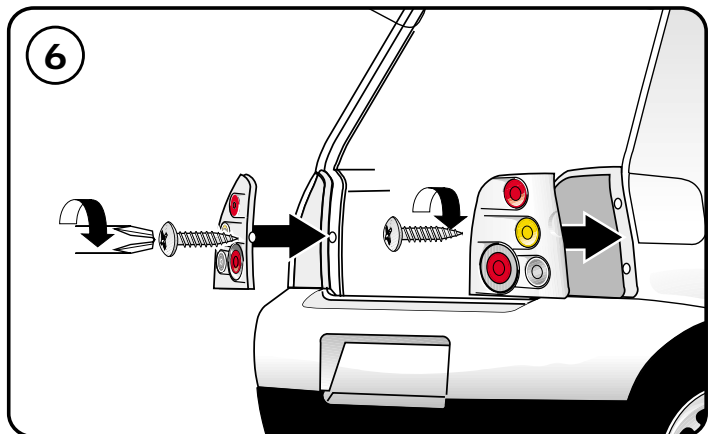

(D)

S = Schlußlicht
B = Bremslicht
BL = Blinklicht
ZR = Zusatzrückfahrlicht
NES = Nebelschlußlicht
R = Rückstrahler

(GB)

S = tail light
B = brake light
BL = flasher light
ZR = aux. reversing light
NES = rear fog light
R = reflex reflector

(I)

S = luce posteriore
B = luce d'arresto
BL = luce intermittente
ZR = luce retromarcia
NES = luce retronebbia
R = catadiottro

(FIN)

S = takavallo
B = jarruvalo
BL = vilkkuvalo
ZR = lisäperuutusvalo
NES = takasumovalo
R = heijastin