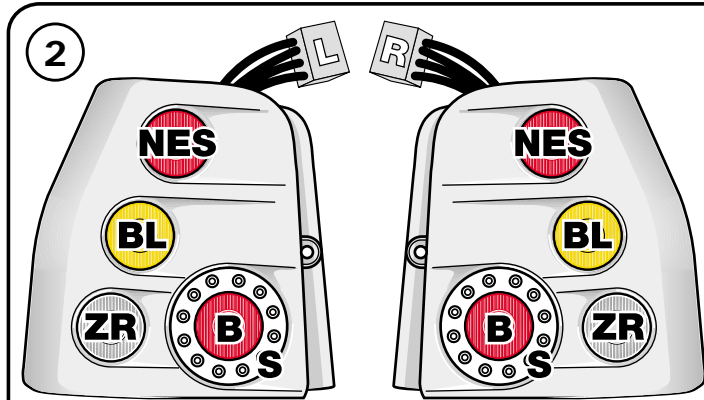

VW Lupo Seat Arosa

Montageanleitung
Mounting instructions
Instructions de montage
Monteringsanvisning
Montagehandleiding
Instrucciones de montaje
Istruzioni di montaggio
Asennusohjeet

(F)

S = AR
B = stop
BL = clignotant
ZR = recul de complément
NES = AR de brouillard
R = catadioptré

(S)

S = bakljus
B = bromsljus
BL = blinkljus
ZR = backljus
NES = dimbak
R = reflex

(NL)

S = achterlicht
B = remlicht
BL = knipperlicht
ZR = achterruitrijlamp
NES = mistachterlicht
R = reflector

(E)

S = luz trasera
B = luz de freno
BL = luz intermitente
ZR = luz marcha atrás
NES = luz trasera antiniebla
R = reflector trasero

(D)

S = Schlußlicht
B = Bremslicht
BL = Blinklicht
ZR = Zusatzrückfahrlicht
NES = Nebelschlußlicht
R = Rückstrahler

(GB)

S = tail light
B = brake light
BL = flasher light
ZR = aux. reversing light
NES = rear fog light
R = reflex reflector

(I)

S = luce posteriore
B = luce d'arresto
BL = luce intermittente
ZR = luce retromarcia
NES = luce retronebbia
R = catadiottro

(FIN)

S = takavallo
B = jarruvalo
BL = vilkkuvalo
ZR = lisäperuutusvalo
NES = takasumovalo
R = heijastin