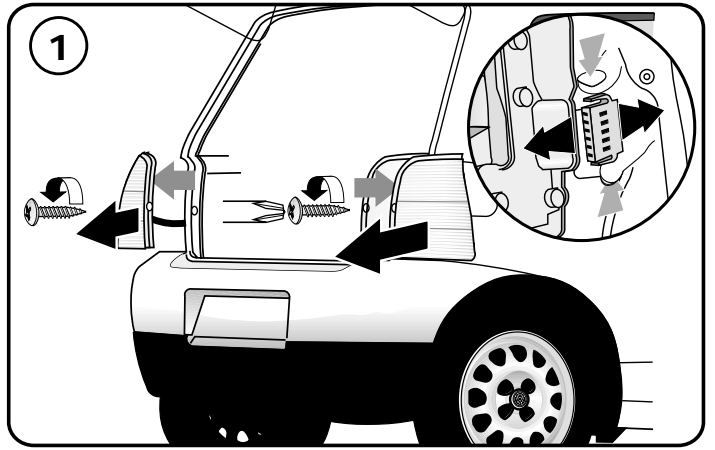

VW Lupo Seat Arosa

Montageanleitung
Mounting instructions
Instructions de montage
Monteringsanvisning
Montagehandleiding
Instrucciones de montaje
Istruzioni di montaggio
Asennusohjeet

(F)

S = AR
B = stop
BL = clignotant
ZR = recul de complément
NES = AR de brouillard
R = catadioptré