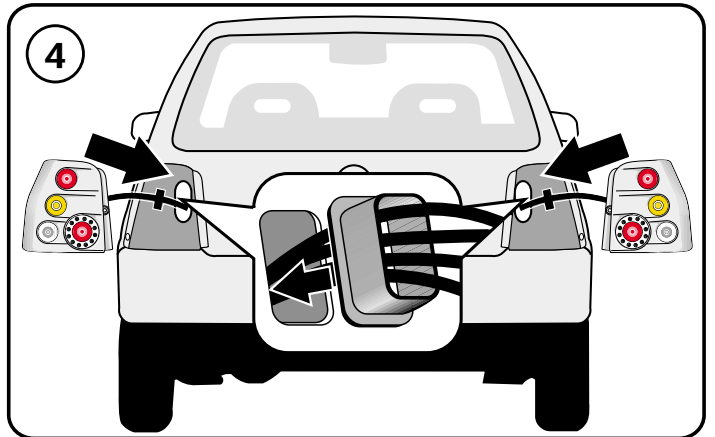

(D)

S = Schlußlicht
B = Bremslicht
BL = Blinklicht
ZR = Zusatzrückfahrlicht
NES = Nebelschlußlicht
R = Rückstrahler

(GB)

S = tail light
B = brake light
BL = flasher light
ZR = aux. reversing light
NES = rear fog light
R = reflex reflector

(I)

S = luce posteriore
B = luce d'arresto
BL = luce intermittente
ZR = luce retromarcia
NES = luce retronebbia
R = catadiottro

(FIN)

S = takavallo
B = jarruvalo
BL = vilkkuvalo
ZR = lisäperuutusvalo
NES = takasumovalo
R = heijastin