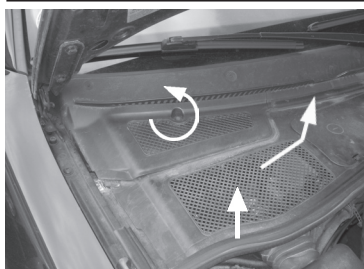

Audi A4 Volkswagen Passat