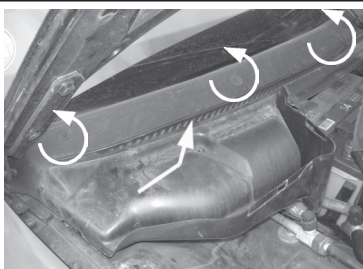

Audi A4 Volkswagen Passat