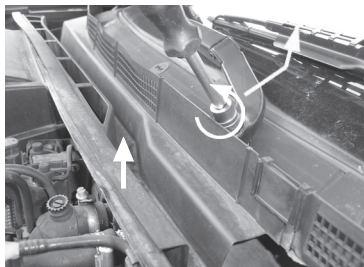

LA/LAK 45

Audi Cabriolet, Coupe, 80