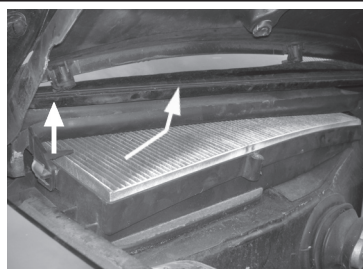

Audi A4 Volkswagen Passat