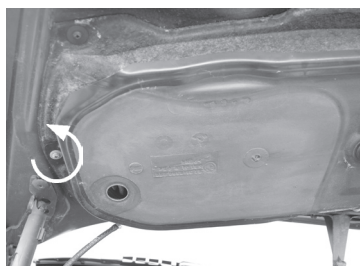

LA/LAK 613/S

BMW Alpine B12, 7er

© MAHLE