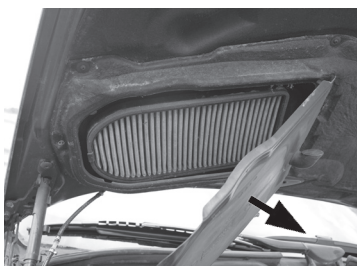

LA/LAK 613/S

BMW Alpine B12, 7er

© MAHLE