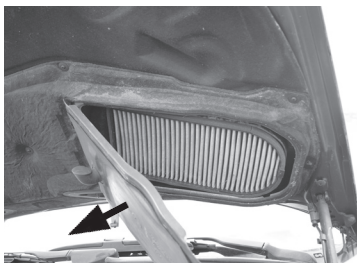

LA/LAK 613/S

BMW Alpine B12, 7er

© MAHLE