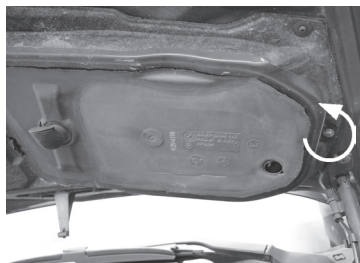

LA/LAK 613/S

BMW Alpine B12, 7er

© MAHLE