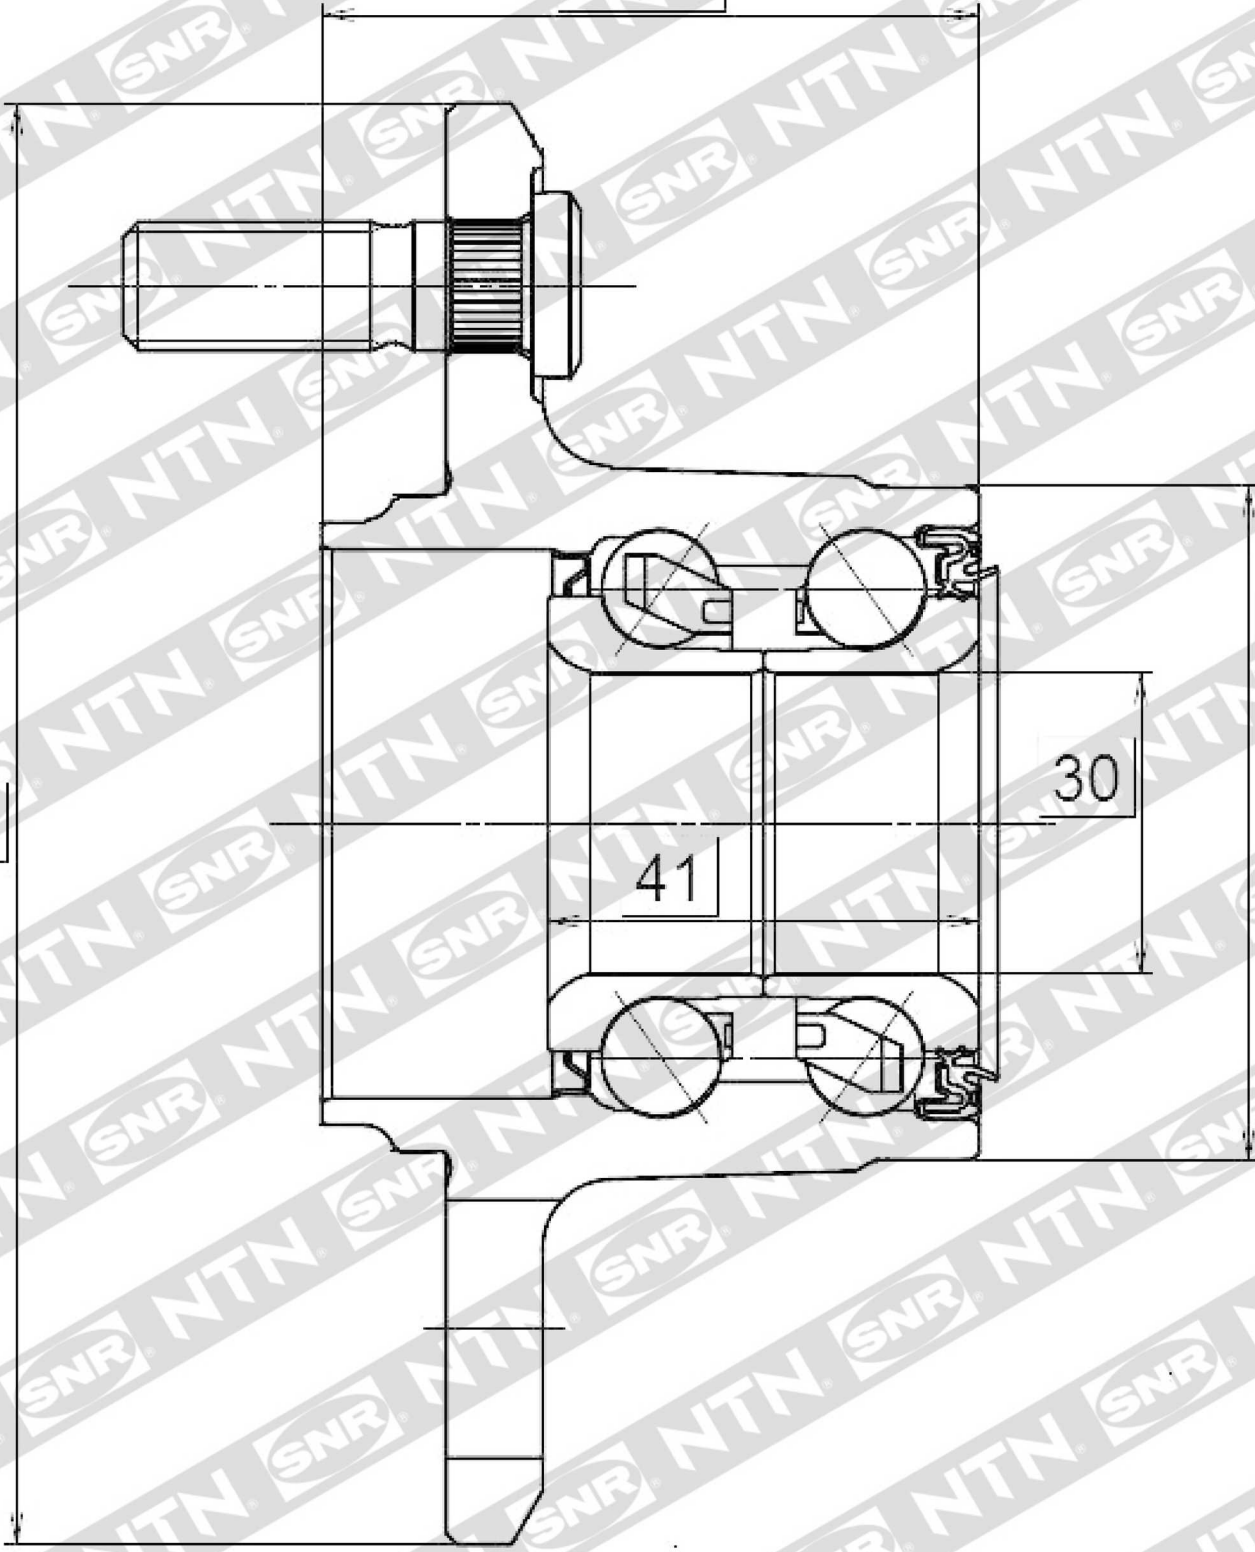

66.5

136

66

30

41

R17416