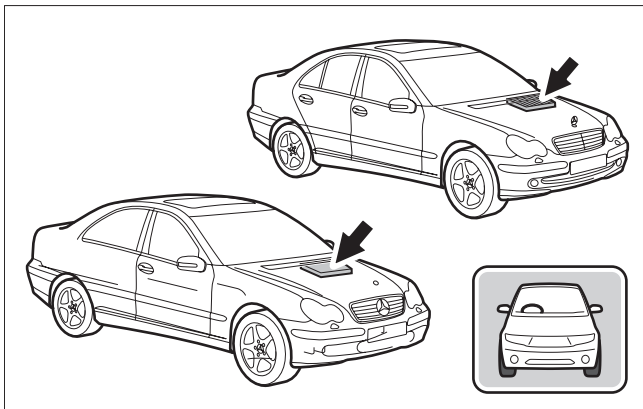

1 987 432 E86

BOSCH

1 987 432 270 / 1 987 432 570

Mercedes C-Klasse (W203, S203, CL 203)	05.00 →
Mercedes CLC-Klasse (CL 203)	02.09 →
Mercedes CLK-Klasse (C209, A209)	06.02 →

Service

+49 (0) 180-500 4745

gebührenpflichtig/subject to charges/payant