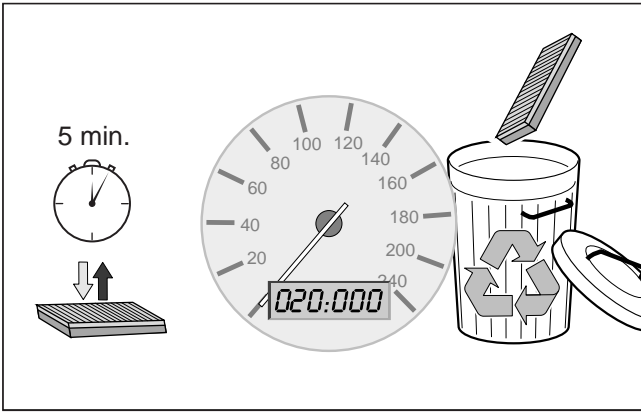

1 987 433 E73

**BOSCH**

1 987 432 225

Renault Megane Scenic  01.97 → 09.99

Renault Scenic  09.99 → 08.03

**Service**

+49 (0) 180-500 4745

gebührenpflichtig/subject to charges/payant