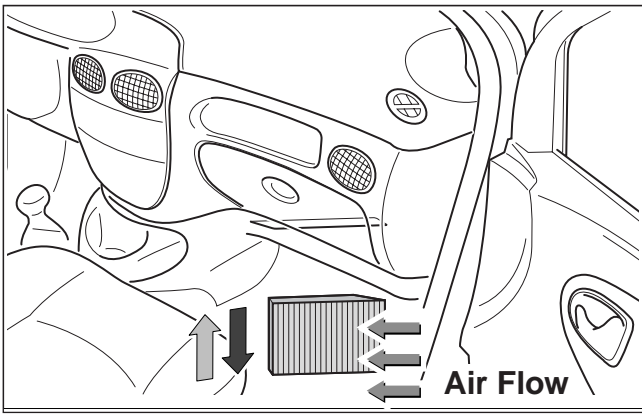

1 987 433 E73

**BOSCH**

1 987 432 225

Renault Megane Scenic  01.97 → 09.99

Renault Scenic  09.99 → 08.03

**Service**

+49 (0) 180-500 4745

gebührenpflichtig/subject to charges/payant