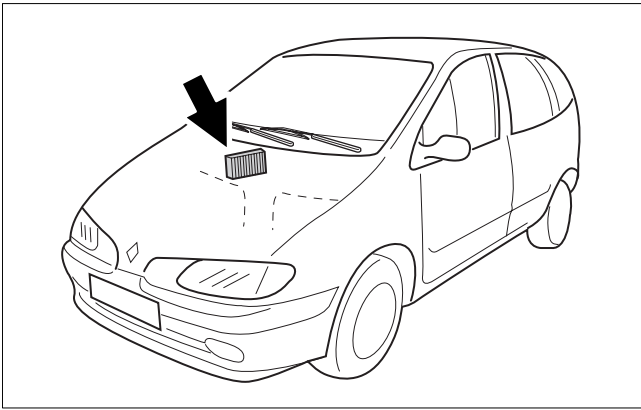

1 987 433 E73

**BOSCH**

1 987 432 225

Renault Megane Scenic  01.97 → 09.99

Renault Scenic  09.99 → 08.03

**Service**

+49 (0) 180-500 4745

gebührenpflichtig/subject to charges/payant