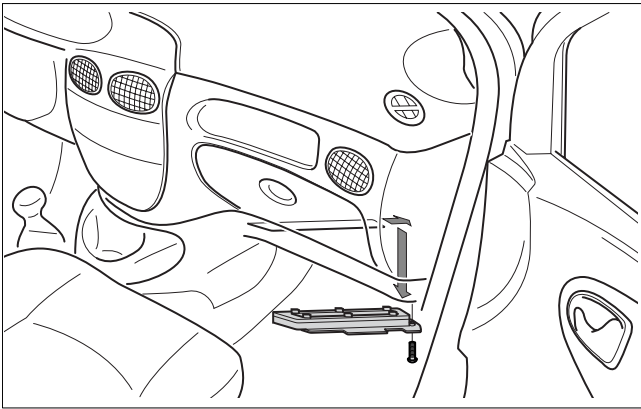

1 987 433 E73

**BOSCH**

1 987 432 225

Renault Megane Scenic  01.97 → 09.99

Renault Scenic  09.99 → 08.03

**Service**

+49 (0) 180-500 4745

gebührenpflichtig/subject to charges/payant