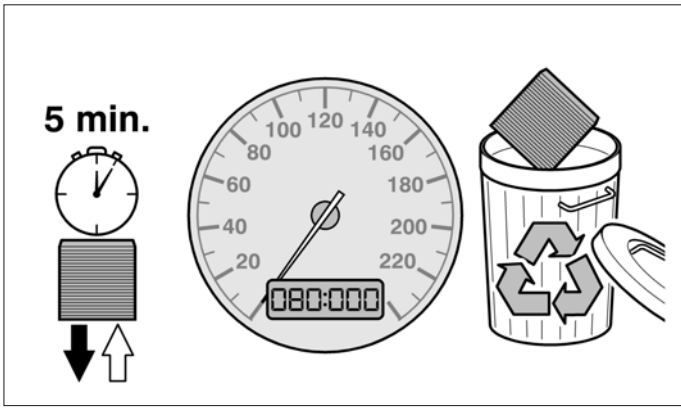

1 987 433 E67

**BOSCH**

1 987 432 213

1 987 432 513

Mercedes Sprinter (906) 06.06 ->

VW Crafter 04.06 ->

**Service**

+49 (0) 180-500 4745