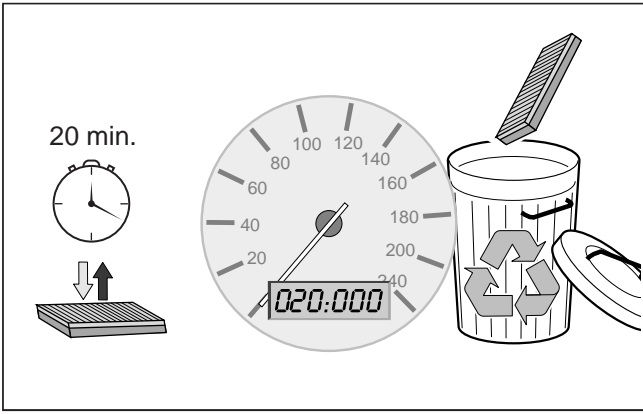

1 987 432 E00

BOSCH

1 987 432 063 / 1 987 432 363

Volvo S40	❄	03.00 →
Volvo V40	❄	03.00 →

Service

+49 (0) 180-500 4745

gebührenpflichtig/subject to charges/payant

Robert Bosch GmbH